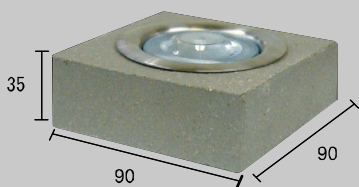

night pointer

ナイトポインター

太陽光エネルギーを利用して、
地球環境に優しく光り続けるソーラーLEDタイル

ベースタイル：無釉・Ⅱ類（せっ器質）・粗面

カラー：ブルー・ホワイト・レッド・イエロー・グリーン

KYタイル株式会社

東京本部 TEL:03-5724-8646 FAX:03-5724-8647

名古屋 TEL:052-932-5548