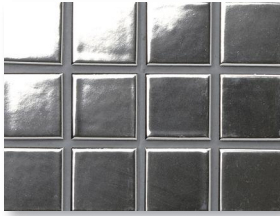

ゴールド&シルバーモザイク

GOLD&SILVER MOSAIC
ゴールドとシルバーの輝きが、斬新な印象のモザイクタイル。

50mm角・50mm二丁

準生产品

施釉

内装壁タイル
I類 (※磁器質)

GS45/S-1000

GS45/S-2000

上記価格以外に別途運賃がかかります。

○酸による変色や褪色を起こす場合があります。使用場所にご注意ください。酸性の洗剤等のご使用は避けてください。
○準生产品です。ご注文をいただいてから紙張り加工いたしますので、納期をご確認ください。

ホワイトカラー WHITE COLOR

美しい白を追求。
サイズ、形状を豊富に揃えました。

47・45・22mm角・ボーダー

施釉

内装壁タイル
I類 (※磁器質)

W47/S-10