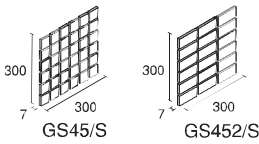

GS452/S-1000

GS452/S-2000

| 形状 | 品番 | 実寸法 (mm) | 目地共寸法 (mm) | 必要数 | 入数 (1/ケース) | 重量 (1/ケース) | 標準価格 |
|------------|---------|----------|------------|-----------|------------|------------|-----------|
| 50mm角平紙張り | GS45/S | 45x45x7 | 300x300 | 11.5シート/㎡ | 22シート | 23kg | 63,500円/㎡ |
| 50mm二丁平紙張り | GS452/S | 95x45x7 | 300x300 | 11.5シート/㎡ | 22シート | 23kg | 63,500円/㎡ |

W45/S-10

W8/S-10

WH/S-10

| 形状 | 品番 | 実寸法 (mm) | 目地共寸法 (mm) | 必要数 | 入数 (1/ケース) | 重量 (1/ケース) | 標準価格 |
|--------|-------|----------|------------|-----------|------------|------------|----------|
| 47mm角平 | W47/S | 47x47x7 | 300x300 | 11.5シート/㎡ | 25シート | 30kg | 9,200円/㎡ |
| 45mm角平 | W45/S | 45x45x7 | 300x300 | 11.5シート/㎡ | 25シート | 30kg | 8,900円/㎡ |
| 22mm角平 | W8/S | 22x22x6 | 300x300 | 11.5シート/㎡ | 25シート | 30kg | 9,200円/㎡ |
| ボーダー平 | WH/S | 95x21x8 | 300x300 | 11.5シート/㎡ | 22シート | 30kg | 9,200円/㎡ |