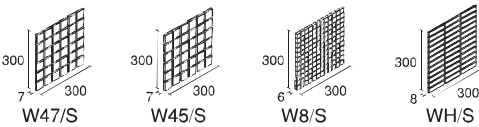

GS452/S-1000

GS452/S-2000

| 形状 | 品番 | 実寸法 (mm) | 目地共寸法 (mm) | 必要数 | 入数 (1/ケース) | 重量 (1/ケース) | 標準価格 |
|------------|---------|----------|------------|-----------|------------|------------|-----------|
| 50mm角平紙張り | GS45/S | 45x45x7 | 300x300 | 11.5シート/㎡ | 22シート | 23kg | 63,500円/㎡ |
| 50mm二丁平紙張り | GS452/S | 95x45x7 | 300x300 | 11.5シート/㎡ | 22シート | 23kg | 63,500円/㎡ |

上記価格以外に別途運賃がかかります。

○酸による変色や褪色を起こす場合があります。使用場所にご注意ください。酸性の洗剤等のご使用は避けてください。
○準生产品です。ご注文をいただいてから紙張り加工いたしますので、納期をご確認ください。

ホワイトカラー WHITE COLOR

美しい白を追求。
サイズ、形状を豊富に揃えました。

47・45・22mm角・ボーダー

施釉

内装壁タイル
I類 (※磁器質)

W47/S-10

W45/S-10

W8/S-10

WH/S-10

| 形状 | 品番 | 実寸法 (mm) | 目地共寸法 (mm) | 必要数 | 入数 (1/ケース) | 重量 (1/ケース) | 標準価格 |
|--------|-------|----------|------------|-----------|------------|------------|----------|
| 47mm角平 | W47/S | 47x47x7 | 300x300 | 11.5シート/㎡ | 25シート | 30kg | 9,200円/㎡ |
| 45mm角平 | W45/S | 45x45x7 | 300x300 | 11.5シート/㎡ | 25シート | 30kg | 8,900円/㎡ |
| 22mm角平 | W8/S | 22x22x6 | 300x300 | 11.5シート/㎡ | 25シート | 30kg | 9,200円/㎡ |
| ボーダー平 | WH/S | 95x21x8 | 300x300 | 11.5シート/㎡ | 22シート | 30kg | 9,200円/㎡ |