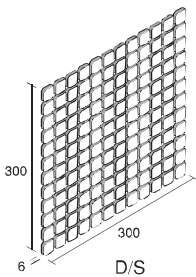

# ビューロス VUEROS

ぷっくりとした角丸の形状がキュート。  
モダンにもレトロにも空間を多彩にデザイン。

25mm角

準生産品

施釉

内装壁タイル  
I類 (※磁器質)

D/S-1 準

D/S-2 準

D/S-3 準

D/S-4 準

D/S-5 準

D/S-10 準

D/S-11 準

D/S-13 準

D/S-14 準

D/S-15 準

D/S-16 準

D/S-20 準 ●

D/S-21 準 ●

形状	品番	実寸法 (mm)	目地共寸法 (mm)	必要数	入数 (1/ケース)	重量 (1/ケース)	標準価格 (無印)	標準価格 (●印)
準 25mm角平紙張り	D/S	22.5x22.5x6	300x300	11.5シート/㎡	25シート	21kg	6,500円/㎡	17,500円/㎡

上記価格以外に別途運賃がかかります。

- 焼きもの特有の色幅があります。
- 色番20・21は酸による変色や褪色を起こす場合があります。使用場所にご注意ください。酸性の洗剤等のご使用は避けてください。
- 屋外壁に使用の際は、接着剤張りにて施工してください。
- 印の付いた色は価格が異なります。
- 準生産品は100㎡以下のご注文に対して、対応出来るように準備しております。ご注文いただいた日から加工しますので、納期のご確認が必要です。
- 浴室では、石鹸かす・皮脂汚れ等が付着して滑る原因となることがあります。日頃の適切な清掃をお願いいたします。