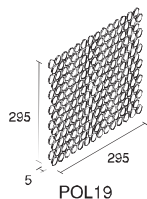

POL19-77 [2]

POL19-78 [2]

POL19-79 [2]

POL19-80 [2]

POL19-81 [1]

POL19-82 [2]

POL19-83 [2]

POL19-84 [2]

POL19-85 [4]

POL19-86 [2]

POL19-87 [2]

POL19-88 [2]

POL19-89 [3]

POL19-90 [3]

| 形状 | 品番 | 実寸法(mm) | 目地共寸法(mm) | 必要数 | 入数(1ケース) | 重量(1ケース) | 標準価格 1 | 標準価格 2 | 標準価格 3 | 標準価格 4 | 標準価格 5 |
|----------|-------|---------|-----------|-----------|----------|----------|----------|----------|----------|----------|-----------|
| 19mm丸紙張り | POL19 | 19φx5 | 295x295 | 11.5シート/㎡ | 40シート | 25kg | 5,700円/㎡ | 6,100円/㎡ | 6,400円/㎡ | 7,800円/㎡ | 22,200円/㎡ |