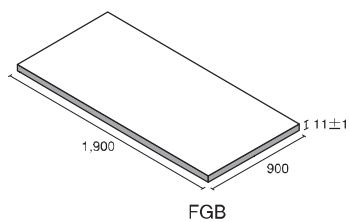

ニューフェアリーグラス NEW FAIRY GLASS

光を通して、美しく輝くガラススタイル。
空間に光を効果的に取り入れます。

1,900×900mm角

注文生産品

ガラス

色幅

FGB-301 注

FGB-302 注

形状	品番	実寸法 (mm)	入数 (/ケース)	重量 (/ケース)	標準価格
注 1,900×900mm角平	FGB-301	1,900x900x11±1	1枚	32kg	470,000円/枚
注 1,900×900mm角平	FGB-302	1,900x900x11±1	1枚	32kg	430,000円/枚

上記価格以外に別途運賃がかかります。

- 仕様は両面磨き品です。
- 1,900×900mm内に収まるサイズなら対応可能ですので、ご相談ください。
- 注文生産品です。60日以上のお期を見込んでください。
- 製法上表面に小さなピンホールが出来ます。