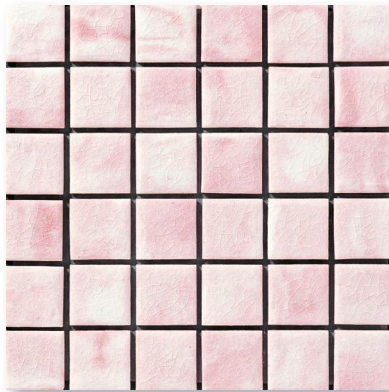

ミンティア MINTIA

ガラスの質感を活かした特殊製法。
愛らしい形状とカラーのタイルです。

50mm角

施釉

内装壁タイル
I類 (※磁器質)

MN50/S-1

MN50/S-2

MN50/S-3

MN50/S-4

MN50/S-5

MN50/S

| 形状 | 品番 | 実寸法 (mm) | 目地共寸法 (mm) | 必要数 | 入数 (1ケース) | 重量 (1ケース) | 標準価格 |
|-----------|--------|----------|------------|-----------|-----------|-----------|----------|
| 50mm角平紙張り | MN50/S | 45x45x8 | 300x300 | 11.5シート/㎡ | 20シート | 20kg | 9,900円/㎡ |