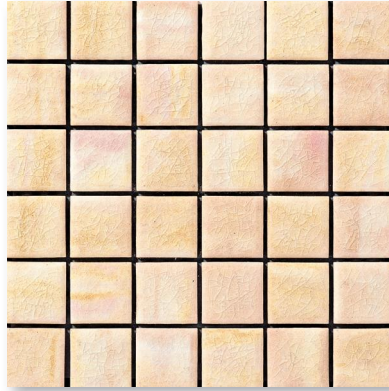

ミンティア MINTIA

ガラスの質感を活かした特殊製法。
愛らしい形状とカラーのタイルです。

50mm角

施釉

内装壁タイル
I類 (※磁器質)

MN50/S-1

MN50/S-2

MN50/S-3