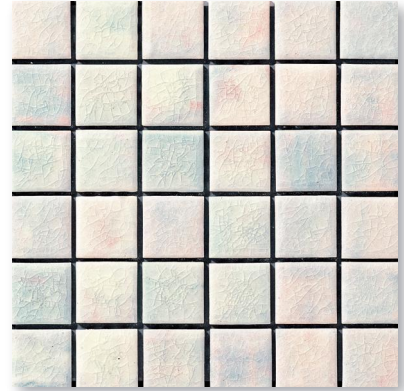

ミンティア MINTIA

ガラスの質感を活かした特殊製法。
愛らしい形状とカラーのタイルです。

50mm角

施釉

内装壁タイル
I類 (※磁器質)

MN50/S-1

MN50/S-2

MN50/S-3