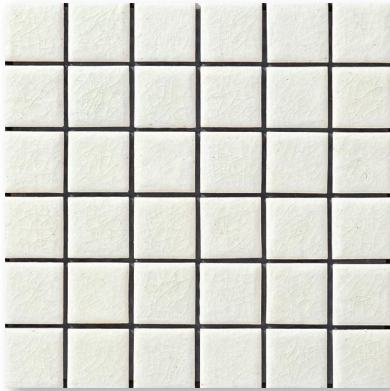

ミンティア MINTIA

ガラスの質感を活かした特殊製法。
愛らしい形状とカラーのタイルです。

50mm角

施釉

内装壁タイル
I類 (※磁器質)

MN50/S-1

MN50/S-2

MN50/S-3

MN50/S-4

MN50/S-5

MN50/S

| 形状 | 品番 | 実寸法 (mm) | 目地共寸法 (mm) | 必要数 | 入数 (1ケース) | 重量 (1ケース) | 標準価格 |
|-----------|--------|----------|------------|-----------|-----------|-----------|----------|
| 50mm角平紙張り | MN50/S | 45x45x8 | 300x300 | 11.5シート/㎡ | 20シート | 20kg | 9,900円/㎡ |