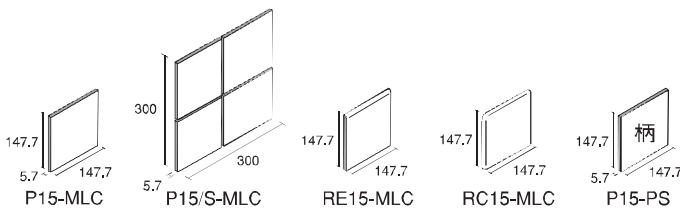

# マットシルキー MATSILKY

ふんわりと光沢を抑えたマットな質感がソフトで上質な空間を創出します。

150mm角

施釉

内装壁タイル  
Ⅲ類 (※陶器質)

形状	品番	実寸法 (mm)	目地共寸法 (mm)	必要数	入数 (/ケース)	重量 (/ケース)	標準価格
150mm角平	P15-MLC	147.7x147.7x5.7	150x150	46.5枚/m <sup>2</sup>	80枚	18kg	6,100円/m <sup>2</sup>
150mm角平セット張り	P15/S-MLC	147.7x147.7x5.7	300x300	11.5シート/m <sup>2</sup>	22シート	18kg	6,300円/m <sup>2</sup>
150mm角片面取	RE15-MLC	147.7x147.7x5.7	—	7枚/m	80枚	18kg	1,400円/m
150mm角両面取	RC15-MLC	147.7x147.7x5.7	—	—	—	—	380円/枚
150mm角平 (柄)	P15-PS	147.7x147.7x5.7	150x150	—	72枚	16.5kg	770円/枚

上記価格以外に別途資材がかかります。

○特殊製法による色幅があります。  
○右ページ掲載の他にも、豊富なデザインバリエーションを展開しております (P126~127)。ご希望によりご注文承ります。

INTERIOR  
MLC PS  
内壁タイル