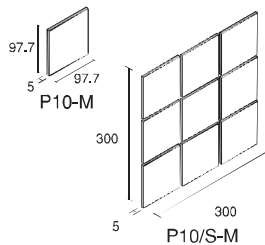

P10-M532 はだ

P10-M540 モカ

形状	品番	実寸法 (mm)	目地共寸法 (mm)	必要数	入数 (1/ケース)	重量 (1/ケース)	標準価格
100mm角平	P10-M	97.7x97.7x5	100x100	105枚/m ²	200枚	17.5kg	4,100円/m ²
100mm角平セット張り	P10/S-M	97.7x97.7x5	300x300	11.5シート/m ²	20シート	15.5kg	4,700円/m ²
100mm角片面取	RE10-M	97.7x97.7x5	—	10枚/m	200枚	17.5kg	580円/m
100mm角両面取	RC10-M	97.7x97.7x5	—	—	—	—	120円/枚
注 100mm角内樞木	A10-M	(97.7+9)x97.7x5	—	10枚/m	100枚	10.5kg	1,650円/m
注 100mm角内樞木片面取左	SBL10-M	—	—	—	—	—	270円/枚
注 100mm角内樞木片面取右	SBR10-M	—	—	—	—	—	270円/枚
注 100mm角内樞木入隅	AN10-M	—	—	—	—	—	270円/枚
注 100mm角内樞木片取左隅	SCL10-M	—	—	—	—	—	270円/枚
注 100mm角内樞木片取右隅	SCR10-M	—	—	—	—	—	270円/枚