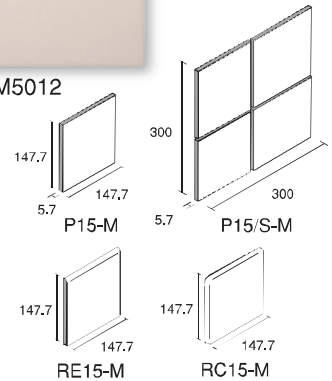

マット150 MAT150

マット100のサイズバリエーション。
光沢を抑えた上品な色合いが魅力。

150mm角

施釉

内装壁タイル
Ⅲ類 (※陶器質)

P15-M1112

P15-M1402

P15-M2212

P15-M3332

P15-M5012

形状	品番	実寸法 (mm)	目地共寸法 (mm)	必要数	入数 (1/ケース)	重量 (1/ケース)	標準価格
150mm角平	P15-M	147.7x147.7x5.7	150x150	46.5枚/m ²	80枚	18kg	5,500円/m ²
150mm角平セット張り	P15/S-M	147.7x147.7x5.7	300x300	11.5シート/m ²	22シート	20kg	6,000円/m ²
150mm角片面取	RE15-M	147.7x147.7x5.7	—	7枚/m	80枚	18kg	1,200円/m
150mm角両面取	RC15-M	147.7x147.7x5.7	—	—	—	—	340円/枚

上記価格以外に別途運賃がかかります。

○デザインタイルをご注文により承ります。デザインタイルのパターンはP126~127をご参照ください。

マット100 MAT100

光沢を抑えたマットな仕上がりの施釉タイル。
個性あふれる11色が揃いました。

100mm角

施釉

内装壁タイル
Ⅲ類 (※陶器質)

P10-M100 しろ

P10-M532 はだ

P10-M540 モカ

形状	品番	実寸法 (mm)	目地共寸法 (mm)	必要数	入数 (1/ケース)	重量 (1/ケース)	標準価格
100mm角平	P10-M	97.7x97.7x5	100x100	105枚/m ²	200枚	17.5kg	4,100円/m ²
100mm角平セット張り	P10/S-M	97.7x97.7x5	300x300	11.5シート/m ²	20シート	15.5kg	4,700円/m ²
100mm角片面取	RE10-M	97.7x97.7x5	—	10枚/m	200枚	17.5kg	580円/m
100mm角両面取	RC10-M	97.7x97.7x5	—	—	—	—	120円/枚
注 100mm角内樞木	A10-M	(97.7+9)x97.7x5	—	10枚/m	100枚	10.5kg	1,650円/m
注 100mm角内樞木片面取左	SBL10-M	—	—	—	—	—	270円/枚
注 100mm角内樞木片面取右	SBR10-M	—	—	—	—	—	270円/枚
注 100mm角内樞木入隅	AN10-M	—	—	—	—	—	270円/枚
注 100mm角内樞木片取左隅	SCL10-M	—	—	—	—	—	270円/枚
注 100mm角内樞木片取右隅	SCR10-M	—	—	—	—	—	270円/枚