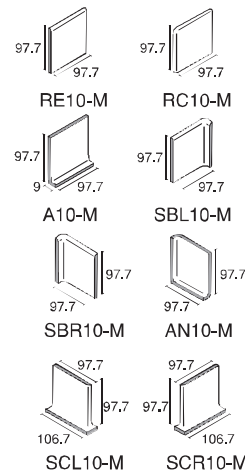

P15-M3332

P15-M5012

形状	品番	実寸法 (mm)	目地共寸法 (mm)	必要数	入数 (1/ケース)	重量 (1/ケース)	標準価格
150mm角平	P15-M	147.7x147.7x5.7	150x150	46.5枚/m ²	80枚	18kg	5,500円/m ²
150mm角平セット張り	P15/S-M	147.7x147.7x5.7	300x300	11.5シート/m ²	22シート	20kg	6,000円/m ²
150mm角片面取	RE15-M	147.7x147.7x5.7	—	7枚/m	80枚	18kg	1,200円/m
150mm角両面取	RC15-M	147.7x147.7x5.7	—	—	—	—	340円/枚

上記価格以外に別途運賃がかかります。

○デザインタイルをご注文により承ります。デザインタイルのパターンはP126~127をご参照ください。

マット100 MAT100

光沢を抑えたマットな仕上がりの施釉タイル。
個性あふれる11色が揃いました。

100mm角

施釉

内装壁タイル
Ⅲ類 (※陶器質)

P10-M100 しろ

P10-M111 アイボリー

P10-M147 グレー

P10-M900 ダークブルー

P10-M200 クリーム

P10-M221 うすクリーム

P10-M333 うすひわ

P10-M470 うすかい

P10-M501 うすはだ

P10-M532 はだ

P10-M540 モカ

形状	品番	実寸法 (mm)	目地共寸法 (mm)	必要数	入数 (1/ケース)	重量 (1/ケース)	標準価格
100mm角平	P10-M	97.7x97.7x5	100x100	105枚/m ²	200枚	17.5kg	4,100円/m ²
100mm角平セット張り	P10/S-M	97.7x97.7x5	300x300	11.5シート/m ²	20シート	15.5kg	4,700円/m ²
100mm角片面取	RE10-M	97.7x97.7x5	—	10枚/m	200枚	17.5kg	580円/m
100mm角両面取	RC10-M	97.7x97.7x5	—	—	—	—	120円/枚
注 100mm角内樞木	A10-M	(97.7+9)x97.7x5	—	10枚/m	100枚	10.5kg	1,650円/m
注 100mm角内樞木片面取左	SBL10-M	—	—	—	—	—	270円/枚
注 100mm角内樞木片面取右	SBR10-M	—	—	—	—	—	270円/枚
注 100mm角内樞木入隅	AN10-M	—	—	—	—	—	270円/枚
注 100mm角内樞木片取左隅	SCL10-M	—	—	—	—	—	270円/枚
注 100mm角内樞木片取右隅	SCR10-M	—	—	—	—	—	270円/枚