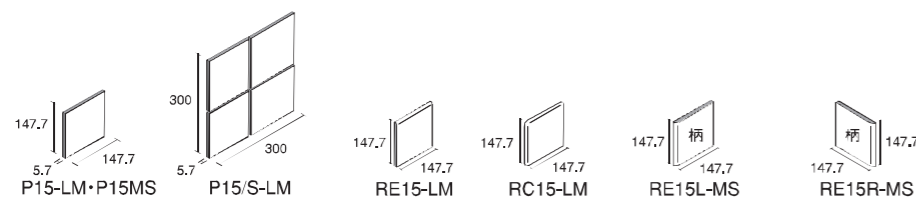

ロザマルモール LOZAMARMOL

大理石調の地模様が映える
美しいデザインタイル。

150・200×100mm角

施釉 内装壁タイル
Ⅲ類 (※陶器質)

P15-LM1111 P15-LM1401 P15-LM4181 P15-LM5321
 P15-MS1111C P15-MS1401C P15-MS4181C P15-MS5321C
 P15-MS1111L P15-MS1401L P15-MS4181L P15-MS5321L

P12-LM1111 P12-LM1401 P12-LM4181 P12-LM5321
 P12-LM1111C P12-LM1401C P12-LM4181C P12-LM5321C
 P12-LM1111L P12-LM1401L P12-LM4181L P12-LM5321L

形状	品番	実寸法 (mm)	目地共寸法 (mm)	必要数	入数 (1ケース)	重量 (1ケース)	標準価格
150mm角平	P15-LM	147.7x147.7x5.7	150x150	46.5枚/m ²	80枚	18kg	5,100円/m ²
150mm角平セット張り	P15-S-LM	147.7x147.7x5.7	300x300	11.5シート/m ²	22シート	20kg	5,800円/m ²
150mm角平(柄)	P15-MS	147.7x147.7x5.7	150x150	—	72枚	16.5kg	570円/枚
150mm角片面取	RE15-LM	147.7x147.7x5.7	—	7枚/m	80枚	18kg	1,200円/m
150mm角両面取	RC15-LM	147.7x147.7x5.7	—	—	—	—	340円/枚
150mm角片面取左(柄)	RE15L-MS	147.7x147.7x5.7	—	—	—	—	790円/枚
150mm角片面取右(柄)	RE15R-MS	147.7x147.7x5.7	—	—	—	—	790円/枚

上記価格以外に別途運賃がかかります。

○デザインタイルの性質上、無地タイルとベース色が異なって見える場合があります。
 ○豊富なデザインバリエーションを展開しております (P126・127)。ご希望によりご注文承ります。

形状	品番	実寸法 (mm)	目地共寸法 (mm)	必要数	入数 (1ケース)	重量 (1ケース)	標準価格
200x100mm角平	P12-LM	197.7x97.7x5.5	200x100	53枚/m ²	100枚	18kg	5,800円/m ²
200x100mm角平セット張り	P12/S-LM	197.7x97.7x5.5	400x300	8.5シート/m ²	17シート	18kg	6,500円/m ²
200x100mm角平(柄)	P12-LM	197.7x97.7x5.5	200x100	—	—	—	360円/枚
200x100mm角片面取短辺	RE12S-LM	197.7x97.7x5.5	—	10枚/m	100枚	18kg	1,700円/m
200x100mm角片面取長辺	RE12W-LM	197.7x97.7x5.5	—	5枚/m	100枚	18kg	1,300円/m
200x100mm角両面取左上	RC12UL-LM	197.7x97.7x5.5	—	—	—	—	390円/枚
200x100mm角両面取右上	RC12UR-LM	197.7x97.7x5.5	—	—	—	—	390円/枚
200x100mm角片面取長辺左(柄)	RE12WL-LM	197.7x97.7x5.5	—	—	—	—	550円/枚
200x100mm角片面取長辺右(柄)	RE12WR-LM	197.7x97.7x5.5	—	—	—	—	550円/枚