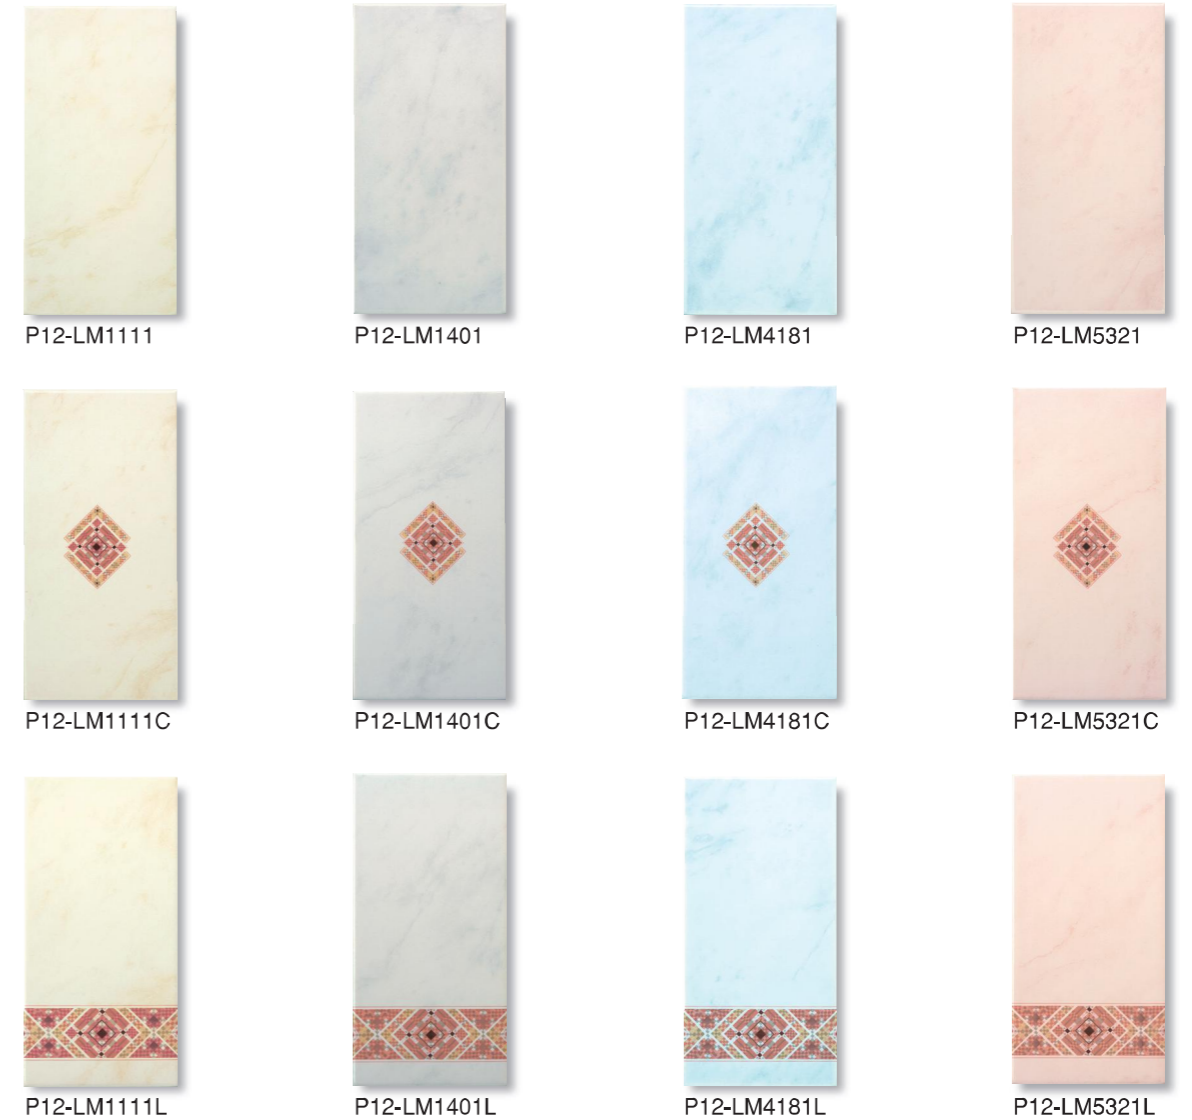

ロザマルモール LOZAMARMOL

大理石調の地模様が映える
美しいデザインタイル。

150・200×100mm角

施釉 内装壁タイル
Ⅲ類 (※陶器質)

P15-LM1111 P15-LM1401 P15-LM4181 P15-LM5321
 P15-MS1111C P15-MS1401C P15-MS4181C P15-MS5321C
 P15-MS1111L P15-MS1401L P15-MS4181L P15-MS5321L

P12-LM1111 P12-LM1401 P12-LM4181 P12-LM5321
 P12-LM1111C P12-LM1401C P12-LM4181C P12-LM5321C
 P12-LM1111L P12-LM1401L P12-LM4181L P12-LM5321L

形状	品番	実寸法 (mm)	目地共寸法 (mm)	必要数	入数 (1ケース)	重量 (1ケース)	標準価格
150mm角平	P15-LM	147.7x147.7x5.7	150x150	46.5枚/m ²	80枚	18kg	5,100円/m ²
150mm角平セット張り	P15-S-LM	147.7x147.7x5.7	300x300	11.5シート/m ²	22シート	20kg	5,800円/m ²
150mm角平(柄)	P15-MS	147.7x147.7x5.7	150x150	—	72枚	16.5kg	570円/枚
150mm角片面取	RE15-LM	147.7x147.7x5.7	—	7枚/m	80枚	18kg	1,200円/m
150mm角両面取	RC15-LM	147.7x147.7x5.7	—	—	—	—	340円/枚
150mm角片面取左(柄)	RE15L-MS	147.7x147.7x5.7	—	—	—	—	790円/枚
150mm角片面取右(柄)	RE15R-MS	147.7x147.7x5.7	—	—	—	—	790円/枚

上記価格以外に別途運賃がかかります。

○デザインタイルの性質上、無地タイルとベース色が異なって見える場合があります。
 ○豊富なデザインバリエーションを展開しております (P126・127)。ご希望によりご注文承ります。

形状	品番	実寸法 (mm)	目地共寸法 (mm)	必要数	入数 (1ケース)	重量 (1ケース)	標準価格
200x100mm角平	P12-LM	197.7x97.7x5.5	200x100	53枚/m ²	100枚	18kg	5,800円/m ²
200x100mm角平セット張り	P12/S-LM	197.7x97.7x5.5	400x300	8.5シート/m ²	17シート	18kg	6,500円/m ²
200x100mm角平(柄)	P12-LM	197.7x97.7x5.5	200x100	—	—	—	360円/枚
200x100mm角片面取短辺	RE12S-LM	197.7x97.7x5.5	—	10枚/m	100枚	18kg	1,700円/m
200x100mm角片面取長辺	RE12W-LM	197.7x97.7x5.5	—	5枚/m	100枚	18kg	1,300円/m
200x100mm角両面取左上	RC12UL-LM	197.7x97.7x5.5	—	—	—	—	390円/枚
200x100mm角両面取右上	RC12UR-LM	197.7x97.7x5.5	—	—	—	—	390円/枚
200x100mm角片面取長辺左(柄)	RE12WL-LM	197.7x97.7x5.5	—	—	—	—	550円/枚
200x100mm角片面取長辺右(柄)	RE12WR-LM	197.7x97.7x5.5	—	—	—	—	550円/枚

上記価格以外に別途運賃がかかります。

○ベース柄による自然な色幅があります。
 ○デザインタイルの性質上、無地タイルとベース色が異なって見える場合があります。
 ○豊富なデザインバリエーションを展開しております (P129)。ご希望によりご注文承ります。