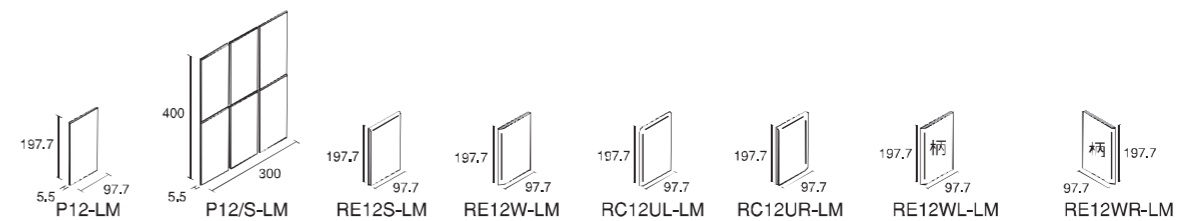

ロザマルモール LOZAMARMOL

大理石調の地模様が映える
美しいデザインタイル。

150・200×100mm角

施釉 内装壁タイル
Ⅲ類 (※陶器質)

P15-LM1111 P15-LM1401 P15-LM4181 P15-LM5321
 P15-MS1111C P15-MS1401C P15-MS4181C P15-MS5321C
 P15-MS1111L P15-MS1401L P15-MS4181L P15-MS5321L

P12-LM1111 P12-LM1401 P12-LM4181 P12-LM5321
 P12-LM1111C P12-LM1401C P12-LM4181C P12-LM5321C
 P12-LM1111L P12-LM1401L P12-LM4181L P12-LM5321L

形状	品番	実寸法 (mm)	目地共寸法 (mm)	必要数	入数 (1ケース)	重量 (1ケース)	標準価格
150mm角平	P15-LM	147.7x147.7x5.7	150x150	46.5枚/m ²	80枚	18kg	5,100円/m ²
150mm角平セット張り	P15-S-LM	147.7x147.7x5.7	300x300	11.5シート/m ²	22シート	20kg	5,800円/m ²
150mm角平(柄)	P15-MS	147.7x147.7x5.7	150x150	—	72枚	16.5kg	570円/枚
150mm角片面取	RE15-LM	147.7x147.7x5.7	—	7枚/m	80枚	18kg	1,200円/m
150mm角両面取	RC15-LM	147.7x147.7x5.7	—	—	—	—	340円/枚
150mm角片面取左(柄)	RE15L-MS	147.7x147.7x5.7	—	—	—	—	790円/枚
150mm角片面取右(柄)	RE15R-MS	147.7x147.7x5.7	—	—	—	—	790円/枚

上記価格以外に別途運賃がかかります。

○デザインタイルの性質上、無地タイルとベース色が異なって見える場合があります。
 ○豊富なデザインバリエーションを展開しております (P126・127)。ご希望によりご注文承ります。

形状	品番	実寸法 (mm)	目地共寸法 (mm)	必要数	入数 (1ケース)	重量 (1ケース)	標準価格
200x100mm角平	P12-LM	197.7x97.7x5.5	200x100	53枚/m ²	100枚	18kg	5,800円/m ²
200x100mm角平セット張り	P12/S-LM	197.7x97.7x5.5	400x300	8.5シート/m ²	17シート	18kg	6,500円/m ²
200x100mm角平(柄)	P12-LM	197.7x97.7x5.5	200x100	—	—	—	360円/枚
200x100mm角片面取短辺	RE12S-LM	197.7x97.7x5.5	—	10枚/m	100枚	18kg	1,700円/m
200x100mm角片面取長辺	RE12W-LM	197.7x97.7x5.5	—	5枚/m	100枚	18kg	1,300円/m
200x100mm角両面取左上	RC12UL-LM	197.7x97.7x5.5	—	—	—	—	390円/枚
200x100mm角両面取右上	RC12UR-LM	197.7x97.7x5.5	—	—	—	—	390円/枚
200x100mm角片面取長辺左(柄)	RE12WL-LM	197.7x97.7x5.5	—	—	—	—	550円/枚
200x100mm角片面取長辺右(柄)	RE12WR-LM	197.7x97.7x5.5	—	—	—	—	550円/枚