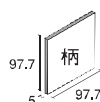

P10-FD100D ユリ

P10-FD100E リンドウ

P10-FD100

形状	品番	実寸法(mm)	目地共寸法(mm)	標準価格
100mm角平(柄)	P10-FD100	97.7x97.7x5	100x100	200円/枚

上記価格以外に別途送料がかかります。

○当製品は連続柄ではありません。

○当製品のベース色は、ブライト&アタック(P108)の100番色です。