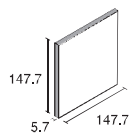

エレーヴ ELLEVE

フランスの伝統色に習った深みある色合い。
ゆるやかな波面が光をやわらかに反射します。

150mm角

施釉

内装壁タイル
Ⅲ類 (※陶器質)

YpTone

P15-EL

形状	品番	実寸法(mm)	必要数	入数(ケース)	重量(ケース)	標準価格
150mm角平	P15-EL	147.7x147.7x5.7	46.5枚/m²	80枚	18kg	7,000円/m²
150mm角片面取	RE15-EL	147.7x147.7x5.7	7枚/m	80枚	18kg	1,600円/m
150mm角両面取	RC15-EL	147.7x147.7x5.7	—	—	—	450円/枚

上記価格以外に別途運賃がかかります。

○焼きもの特有の色幅があります。

○SIAAマークはJIS Z 2801に適合し、抗菌製品技術協議会ガイドラインで品質管理・情報公開された製品に表示されています。