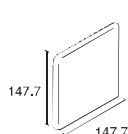

RC15-EL

形状	品番	実寸法(mm)	必要数	入数(ケース)	重量(ケース)	標準価格
150mm角平	P15-EL	147.7x147.7x5.7	46.5枚/m²	80枚	18kg	7,000円/m²
150mm角片面取	RE15-EL	147.7x147.7x5.7	7枚/m	80枚	18kg	1,600円/m
150mm角両面取	RC15-EL	147.7x147.7x5.7	—	—	—	450円/枚

上記価格以外に別途運賃がかかります。

○焼きもの特有の色幅があります。

○SIAAマークはJIS Z 2801に適合し、抗菌製品技術協議会ガイドラインで品質管理・情報公開された製品に表示されています。