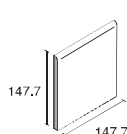

エレーヴ ELLEVE

フランスの伝統色に習った深みある色合い。
ゆるやかな波面が光をやわらかに反射します。

150mm角

施釉

内装壁タイル
Ⅲ類 (※陶器質)

YpTone

RE15-EL

形状	品番	実寸法(mm)	必要数	入数(ケース)	重量(ケース)	標準価格
150mm角平	P15-EL	147.7x147.7x5.7	46.5枚/m²	80枚	18kg	7,000円/m²
150mm角片面取	RE15-EL	147.7x147.7x5.7	7枚/m	80枚	18kg	1,600円/m
150mm角両面取	RC15-EL	147.7x147.7x5.7	—	—	—	450円/枚

上記価格以外に別途運賃がかかります。

○焼きもの特有の色幅があります。

○SIAAマークはJIS Z 2801に適合し、抗菌製品技術協議会ガイドラインで品質管理・情報公開された製品に表示されています。