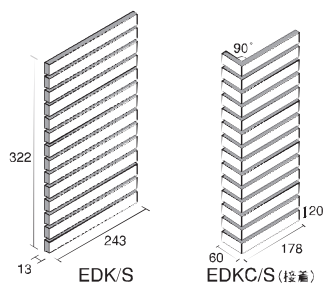

EDK/S-454

EDK/S-455

EDK/S-456

EDK/S-457

形状	品番	実寸法 (mm)	目地共寸法 (mm)	必要数	入数 (1ケース)	重量 (1ケース)	標準価格
ボーダー平裏ネット張り	EDK/S	240x20x13	243x322	12.8シート/㎡	13シート	22kg	12,300円/㎡
準90°曲裏ネット張り (接着)	EDKC/S	(178+60)x20x13	(178+60)x322	3.1シート/m	10シート	18kg	14,500円/m