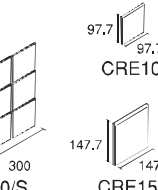

P4-111 アイボリー

P4-200 クリーム

P4-333 うすひわ

P4-532 はだ

P4-555 きいはだ

形状	品番	実寸法 (mm)	目地共寸法 (mm)	必要数	入数 (1/ケース)	重量 (1/ケース)	標準価格
36角平	P4	109x109x5	111x111	85枚/m ²	160枚	17.5kg	3,400円/m ²
36角平セット張り	P4/S	109x109x5	333x333	10シート/m ²	20シート	20kg	3,850円/m ²
36角片面取	RE4	109x109x5	—	9枚/m	160枚	17.5kg	520円/m
36角両面取	RC4	109x109x5	—	—	—	—	120円/枚

CP10-111 アイボリー
CP15-111

CP10-200 クリーム
CP15-200

CP10-140 グレー
CP15-140

CP10-333 うすひわ
CP15-333

CP10-365 ひわ

CP10-418 ライトブルー

CP10-446 ブルー
CP15-446

CP10-501 うすはだ
CP15-501

CP10-555 きいはだ
CP15-555

CP10-536 ピンク

形状	品番	実寸法 (mm)	目地共寸法 (mm)	必要数	入数 (1/ケース)	重量 (1/ケース)	標準価格
100mm角平	CP10	97.7x97.7x5	100x100	105枚/m ²	200枚	20kg	6,000円/m ²
100mm角平セット張り	CP10/S	97.7x97.7x5	300x300	11.5シート/m ²	20シート	18.5kg	6,600円/m ²
100mm角片面取	CRE10	97.7x97.7x5	—	10枚/m	200枚	20kg	880円/m
100mm角両面取	CRC10	97.7x97.7x5	—	—	—	—	170円/枚
150mm角平	CP15	147.7x147.7x5	150x150	46.5枚/m ²	80枚	19kg	7,700円/m ²
150mm角片面取	CRE15	147.7x147.7x5	—	7枚/m	80枚	19kg	1,980円/m
150mm角両面取	CRC15	147.7x147.7x5	—	—	—	—	570円/枚