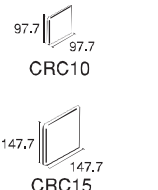

P4-111 アイボリー

P4-200 クリーム

P4-333 うすひわ

P4-532 はだ

P4-555 きいはだ

形状	品番	実寸法 (mm)	目地共寸法 (mm)	必要数	入数 (1/ケース)	重量 (1/ケース)	標準価格
36角平	P4	109x109x5	111x111	85枚/m ²	160枚	17.5kg	3,400円/m ²
36角平セット張り	P4/S	109x109x5	333x333	10シート/m ²	20シート	20kg	3,850円/m ²
36角片面取	RE4	109x109x5	—	9枚/m	160枚	17.5kg	520円/m
36角両面取	RC4	109x109x5	—	—	—	—	120円/枚

CP10-111 アイボリー
CP15-111

CP10-200 クリーム
CP15-200

CP10-140 グレー
CP15-140

CP10-333 うすひわ
CP15-333

CP10-365 ひわ

CP10-418 ライトブルー

CP10-446 ブルー
CP15-446

CP10-501 うすはだ
CP15-501

CP10-555 きいはだ
CP15-555

CP10-536 ピンク

形状	品番	実寸法 (mm)	目地共寸法 (mm)	必要数	入数 (1/ケース)	重量 (1/ケース)	標準価格
100mm角平	CP10	97.7x97.7x5	100x100	105枚/m ²	200枚	20kg	6,000円/m ²
100mm角平セット張り	CP10/S	97.7x97.7x5	300x300	11.5シート/m ²	20シート	18.5kg	6,600円/m ²
100mm角片面取	CRE10	97.7x97.7x5	—	10枚/m	200枚	20kg	880円/m
100mm角両面取	CRC10	97.7x97.7x5	—	—	—	—	170円/枚
150mm角平	CP15	147.7x147.7x5	150x150	46.5枚/m ²	80枚	19kg	7,700円/m ²
150mm角片面取	CRE15	147.7x147.7x5	—	7枚/m	80枚	19kg	1,980円/m
150mm角両面取	CRC15	147.7x147.7x5	—	—	—	—	570円/枚

上記価格以外に別途発費がかかります。

○デザインタイルをご注文により承ります。デザインタイルのパターンはP124~127をご参照ください。
○写真下に150mm角の品番を記載していないものは、100mm角のみの生産となっております。