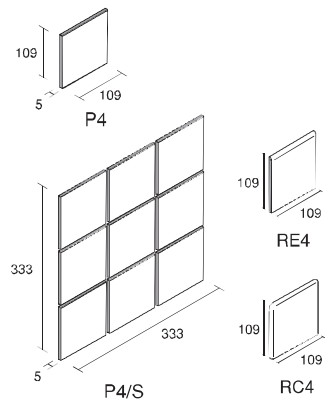

P4-111 アイボリー

P4-200 クリーム

P4-333 うすひわ

P4-532 はだ

P4-555 きいはだ

形状	品番	実寸法 (mm)	目地共寸法 (mm)	必要数	入数 (1/ケース)	重量 (1/ケース)	標準価格
36角平	P4	109x109x5	111x111	85枚/m ²	160枚	17.5kg	3,400円/m ²
36角平セット張り	P4/S	109x109x5	333x333	10シート/m ²	20シート	20kg	3,850円/m ²
36角片面取	RE4	109x109x5	—	9枚/m	160枚	17.5kg	520円/m
36角両面取	RC4	109x109x5	—	—	—	—	120円/枚

CP10-555 きいはだ
CP15-555

CP10-536 ピンク

形状	品番	実寸法 (mm)	目地共寸法 (mm)	必要数	入数 (1/ケース)	重量 (1/ケース)	標準価格
100mm角平	CP10	97.7x97.7x5	100x100	105枚/m ²	200枚	20kg	6,000円/m ²
100mm角平セット張り	CP10/S	97.7x97.7x5	300x300	11.5シート/m ²	20シート	18.5kg	6,600円/m ²
100mm角片面取	CRE10	97.7x97.7x5	—	10枚/m	200枚	20kg	880円/m
100mm角両面取	CRC10	97.7x97.7x5	—	—	—	—	170円/枚
150mm角平	CP15	147.7x147.7x5	150x150	46.5枚/m ²	80枚	19kg	7,700円/m ²
150mm角片面取	CRE15	147.7x147.7x5	—	7枚/m	80枚	19kg	1,980円/m
150mm角両面取	CRC15	147.7x147.7x5	—	—	—	—	570円/枚