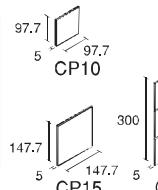

P4-111 アイボリー

P4-200 クリーム

P4-333 うすひわ

P4-532 はだ

P4-555 きいはだ

形状	品番	実寸法 (mm)	目地共寸法 (mm)	必要数	入数 (1/ケース)	重量 (1/ケース)	標準価格
36角平	P4	109x109x5	111x111	85枚/m ²	160枚	17.5kg	3,400円/m ²
36角平セット張り	P4/S	109x109x5	333x333	10シート/m ²	20シート	20kg	3,850円/m ²
36角片面取	RE4	109x109x5	—	9枚/m	160枚	17.5kg	520円/m
36角両面取	RC4	109x109x5	—	—	—	—	120円/枚

CP10-555 きいはだ
CP15-555

CP10-536 ピンク

形状	品番	実寸法 (mm)	目地共寸法 (mm)	必要数	入数 (1/ケース)	重量 (1/ケース)	標準価格
100mm角平	CP10	97.7x97.7x5	100x100	105枚/m ²	200枚	20kg	6,000円/m ²
100mm角平セット張り	CP10/S	97.7x97.7x5	300x300	11.5シート/m ²	20シート	18.5kg	6,600円/m ²
100mm角片面取	CRE10	97.7x97.7x5	—	10枚/m	200枚	20kg	880円/m
100mm角両面取	CRC10	97.7x97.7x5	—	—	—	—	170円/枚
150mm角平	CP15	147.7x147.7x5	150x150	46.5枚/m ²	80枚	19kg	7,700円/m ²
150mm角片面取	CRE15	147.7x147.7x5	—	7枚/m	80枚	19kg	1,980円/m
150mm角両面取	CRC15	147.7x147.7x5	—	—	—	—	570円/枚

上記価格以外に別途発費がかかります。

○デザインタイルをご注文により承ります。デザインタイルのパターンはP124~127をご参照ください。
○写真下に150mm角の品番を記載していないものは、100mm角のみの生産となっております。