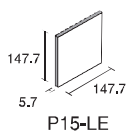

P15-LE4 きなり

P15-LE5 にび

P15-LE

形状	品番	実寸法(mm)	必要数	入数(1ケース)	重量(1ケース)	標準価格
150mm角平	P15-LE	147.7x147.7x5.7	46.5枚/㎡	80枚	18kg	6,700円/㎡

上記価格以外に別途運賃がかかります。

○窯変釉による自然な色幅があります。

○絵柄には方向性があります。

○P15-LE1・4・5・6のベース色はシルキー150シリーズのP15-LC500を使用しております。

P15-CR2

P15-CR3

P15-CR4

P15-CR5

P15-CR

形状	品番	実寸法(mm)	必要数	入数(1ケース)	重量(1ケース)	標準価格
150mm角平	P15-CR	147.7x147.7x5.7	46.5枚/㎡	80枚	18kg	5,600円/㎡

上記価格以外に別途運賃がかかります。

○窯変釉による自然な色幅があります。