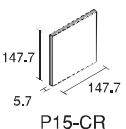

P15-CR2

P15-CR3

P15-CR4

P15-CR5

P15-CR

形状	品番	実寸法(mm)	必要数	入数(1ケース)	重量(1ケース)	標準価格
150mm角平	P15-CR	147.7x147.7x5.7	46.5枚/㎡	80枚	18kg	5,600円/㎡

上記価格以外に別途運賃がかかります。

○窯変釉による自然な色幅があります。

○絵柄には方向性があります。

○P15-CR1・4のベース色はシルキー150mm角のP15-LC500を使用しております。

○P15-CR2のベース色はシルキー150mm角のP15-LC570を使用しております。

○P15-CR3・6のベース色はシルキー150mm角のP15-LC592を使用しております。

○P15-CR5のベース色はシルキー150mm角のP15-LC560を使用しております。

P15-CR6