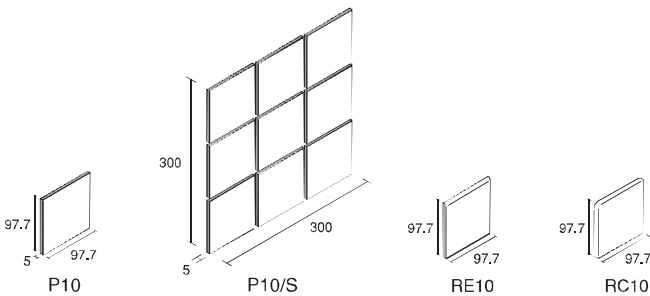

P10-CT125

P10-CT143

P10-CT173

P10-CT131

P10-CT145

形状	品番	実寸法(mm)	目地共寸法(mm)	必要数	入数(1/ケース)	重量(1/ケース)	標準価格
100mm角平	P10-CT	97.7x97.7x5	100x100	105枚/m ²	200枚	17.5kg	5,800円/m ²
100mm角平セット張り	P10/S-CT	297.7x297.7x5	300x300	11.5シート/m ²	20枚	15.5kg	6,300円/m ²
100mm角片面取	RE10-CT	97.7x97.7x5	100x100	10枚/m	200枚	17.5kg	880円/m
100mm角両面取	RC10-CT	97.7x97.7x5	100x100	—	—	—	180円/枚