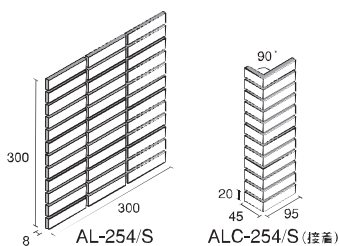

# セラキー CERAKY

鮮やかなカラーが揃ったボーダータイル。  
スマートで洗練された印象をつくります。

ボーダー

施釉

内装壁タイル  
I類 (※磁器質)

形状	品番	実寸法 (mm)	目地共寸法 (mm)	必要数	入数 (ケース)	重量 (ケース)	標準価格 [1]	標準価格 [2]	標準価格 [3]	標準価格 [4]
ボーダー平紙張り	AL-254/S	95x20x8	300x300	11.5シート/㎡	25シート	25kg	7,500円/㎡	8,200円/㎡	9,200円/㎡	22,000円/㎡
準90°曲 (接着)	ALC-254/S	(95+45)x20x8	(100+50)x300	3.5シート/m	40シート	24kg	5,900円/m	6,500円/m	7,200円/m	9,100円/m

上記価格以外に別途発費がかかります。

- 全形状紙張り品です。
- 裏あし形状はあり状です。
- 焼きものの特有の色幅があります。
- 色番300・100は酸による変色や褪色を起こす場合があります。使用場所にご注意ください。酸性の洗剤等のご使用は避けてください。
- [1]~[4]は価格が異なります。
- 役物は接着加工となります。ご注文をいただいてから加工しますので、納期をご確認ください。