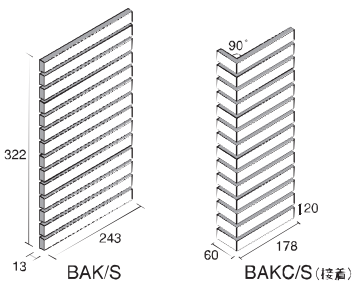

バチエスタ BATISTA

やさしい色合い、やわらかな質感。
焼きものらしい温もりを滲えたタイル。

ボーダー

無釉

内装壁タイル
I類 (※磁器質)

BAK/S-431

BAK/S-432

BAK/S-433

BAK/S-434

BAK/S-435

形状	品番	実寸法 (mm)	目地共寸法 (mm)	必要数	入数 (1ケース)	重量 (1ケース)	標準価格
ボーダー平裏ネット張り	BAK/S	240x20x13	243x322	12.8シート/㎡	13シート	22kg	12,000円/㎡
準90°曲裏ネット張り (接着)	BAKC/S	(178+60)x20x13	(178+60)x322	3.1シート/m	10シート	18kg	14,500円/m