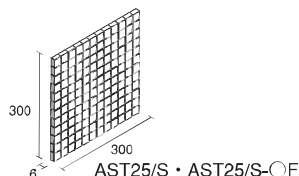

AST25/S-4 (マット)

AST25/S-5

AST25/S-6

AST25/S-7

AST25/S-1LF (ラスター)

AST25/S-2F (ブライト)

AST25/S-3F (マット)

AST25/S-4F (マット)

AST25/S-5F

AST25/S-6F

AST25/S-7F

形状	品番	実寸法 (mm)	目地共寸法 (mm)	必要数	入数 (1ケース)	重量 (1ケース)	標準価格	標準価格 (ラスター)
25mm角平 (平面)	AST25/S-OF	22.5x22.5x6	300x300	11.5シート/㎡	22シート	23kg	7,700円/㎡	9,900円/㎡
25mm角平 (*面)	AST25/S	22.5x22.5x6	300x300	11.5シート/㎡	22シート	23kg	7,700円/㎡	9,900円/㎡