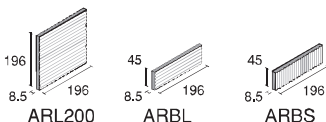

アートライン ARTLINE

ライン使いが楽しいタイル。
アートな空間に仕上がります。

200・200×50mm角

注文生産品

施釉

内装壁タイル
I類(※磁器質)

ARL200-1 注

ARL200-2 注

ARL200-4 注

ARBS-1 注

ARBS-2 注

ARBS-4 注

ARBL-1 注

ARBL-2 注

ARBL-4 注

ARL200-5 注

ARBS-5 注

ARBL-5 注

形状	品番	実寸法(mm)	必要数	入数(/ケース)	重量(/ケース)	標準価格
注 200mm角	ARL200	196x196x8.5	26枚/m ²	33枚	22kg	9,800円/m ²
注 200x50mmボーダー長辺スジ	ARBL	196x45x8.5	5枚/m	120枚	23kg	250円/枚
注 200x50mm角ボーダー短辺スジ	ARBS	196x45x8.5	5枚/m	120枚	23kg	250円/枚