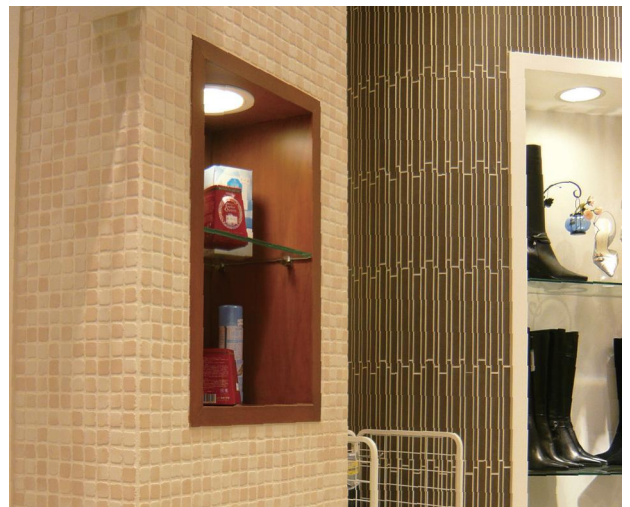

形状	品番	実寸法 (mm)	目地共寸法 (mm)	必要数	入数 (1ケース)	重量 (1ケース)	標準価格
25mm角平紙張り	TN-25/AT/S	約23x23x7	300x300	11.5シート/㎡	25シート	25kg	10,800円/㎡
50mm角平紙張り	TN-50/AT/S	約42x42x7	300x300	11.5シート/㎡	25シート	24kg	10,300円/㎡
100×25mm角平紙張り	TN-10025/AT/S	約96x21x7	300x300	11.5シート/㎡	25シート	24kg	10,300円/㎡

上記価格以外に別途運賃がかかります。

- ○特殊加工によるエッジ処理のため多少のカケは混入します。
- ○自然な風合いを出すため寸法と色合いには大きなバラツキがあります。
- ○黒目地をご使用の場合には目地残りによるタイルの汚れにご注意ください。事前に目立たない場所でお試しください。
- ○MIXによる色幅があります。
- ○裏あし形状はあり状です。屋外壁にも使用できます。
- ○役物については弊社営業担当までご相談ください。