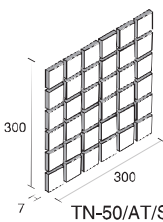

TN-50/AT/S-4

25mm角
TN-25/AT/S

50mm角
TN-50/AT/S

100×25ボーダー
TN-10025/AT/S

TN-25/AT/S

TN-50/AT/S

TN-10025/AT/S

形状	品番	実寸法 (mm)	目地共寸法 (mm)	必要数	入数 (1ケース)	重量 (1ケース)	標準価格
25mm角平紙張り	TN-25/AT/S	約23x23x7	300x300	11.5シート/㎡	25シート	25kg	10,800円/㎡
50mm角平紙張り	TN-50/AT/S	約42x42x7	300x300	11.5シート/㎡	25シート	24kg	10,300円/㎡
100×25mm角平紙張り	TN-10025/AT/S	約96x21x7	300x300	11.5シート/㎡	25シート	24kg	10,300円/㎡

上記価格以外に別途運賃がかかります。

- 特殊加工によるエッジ処理のため多少のカケは混入します。
- 自然な風合いを出すため寸法と色合いには大きなバラツキがあります。
- 黒目地をご使用の場合には目地残りによるタイルの汚れにご注意ください。事前に目立たない場所でお試しください。
- MIXによる色幅があります。
- 裏あし形状はあり状です。屋外壁にも使用できます。
- 役物については弊社営業担当までご相談ください。