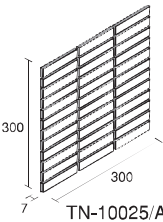

TN-50/AT/S-4

25mm角
TN-25/AT/S

50mm角
TN-50/AT/S

100×25ボーダー
TN-10025/AT/S

TN-25/AT/S

TN-50/AT/S

TN-10025/AT/S

形状	品番	実寸法 (mm)	目地共寸法 (mm)	必要数	入数 (1ケース)	重量 (1ケース)	標準価格
25mm角平紙張り	TN-25/AT/S	約23x23x7	300x300	11.5シート/㎡	25シート	25kg	10,800円/㎡
50mm角平紙張り	TN-50/AT/S	約42x42x7	300x300	11.5シート/㎡	25シート	24kg	10,300円/㎡
100×25mm角平紙張り	TN-10025/AT/S	約96x21x7	300x300	11.5シート/㎡	25シート	24kg	10,300円/㎡

上記価格以外に別途運賃がかかります。

- 特殊加工によるエッジ処理のため多少のカケは混入します。
- 自然な風合いを出すため寸法と色合いには大きなバラツキがあります。
- 黒目地をご使用の場合には目地残りによるタイルの汚れにご注意ください。事前に目立たない場所でお試しください。
- MIXによる色幅があります。
- 裏あし形状はあり状です。屋外壁にも使用できます。
- 役物については弊社営業担当までご相談ください。