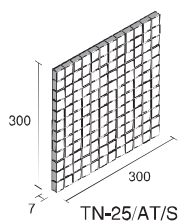

TN-50/AT/S-4

25mm角
TN-25/AT/S

50mm角
TN-50/AT/S

100×25ボーダー
TN-10025/AT/S

TN-25/AT/S

TN-50/AT/S

TN-10025/AT/S

形状	品番	実寸法 (mm)	目地共寸法 (mm)	必要数	入数 (1ケース)	重量 (1ケース)	標準価格
25mm角平紙張り	TN-25/AT/S	約23x23x7	300x300	11.5シート/㎡	25シート	25kg	10,800円/㎡
50mm角平紙張り	TN-50/AT/S	約42x42x7	300x300	11.5シート/㎡	25シート	24kg	10,300円/㎡
100×25mm角平紙張り	TN-10025/AT/S	約96x21x7	300x300	11.5シート/㎡	25シート	24kg	10,300円/㎡

上記価格以外に別途運賃がかかります。

- 特殊加工によるエッジ処理のため多少のカケは混入します。
- 自然な風合いを出すため寸法と色合いには大きなバラツキがあります。
- 黒目地をご使用の場合には目地残りによるタイルの汚れにご注意ください。事前に目立たない場所でお試しください。
- MIXによる色幅があります。
- 裏あし形状はあり状です。屋外壁にも使用できます。
- 役物については弊社営業担当までご相談ください。